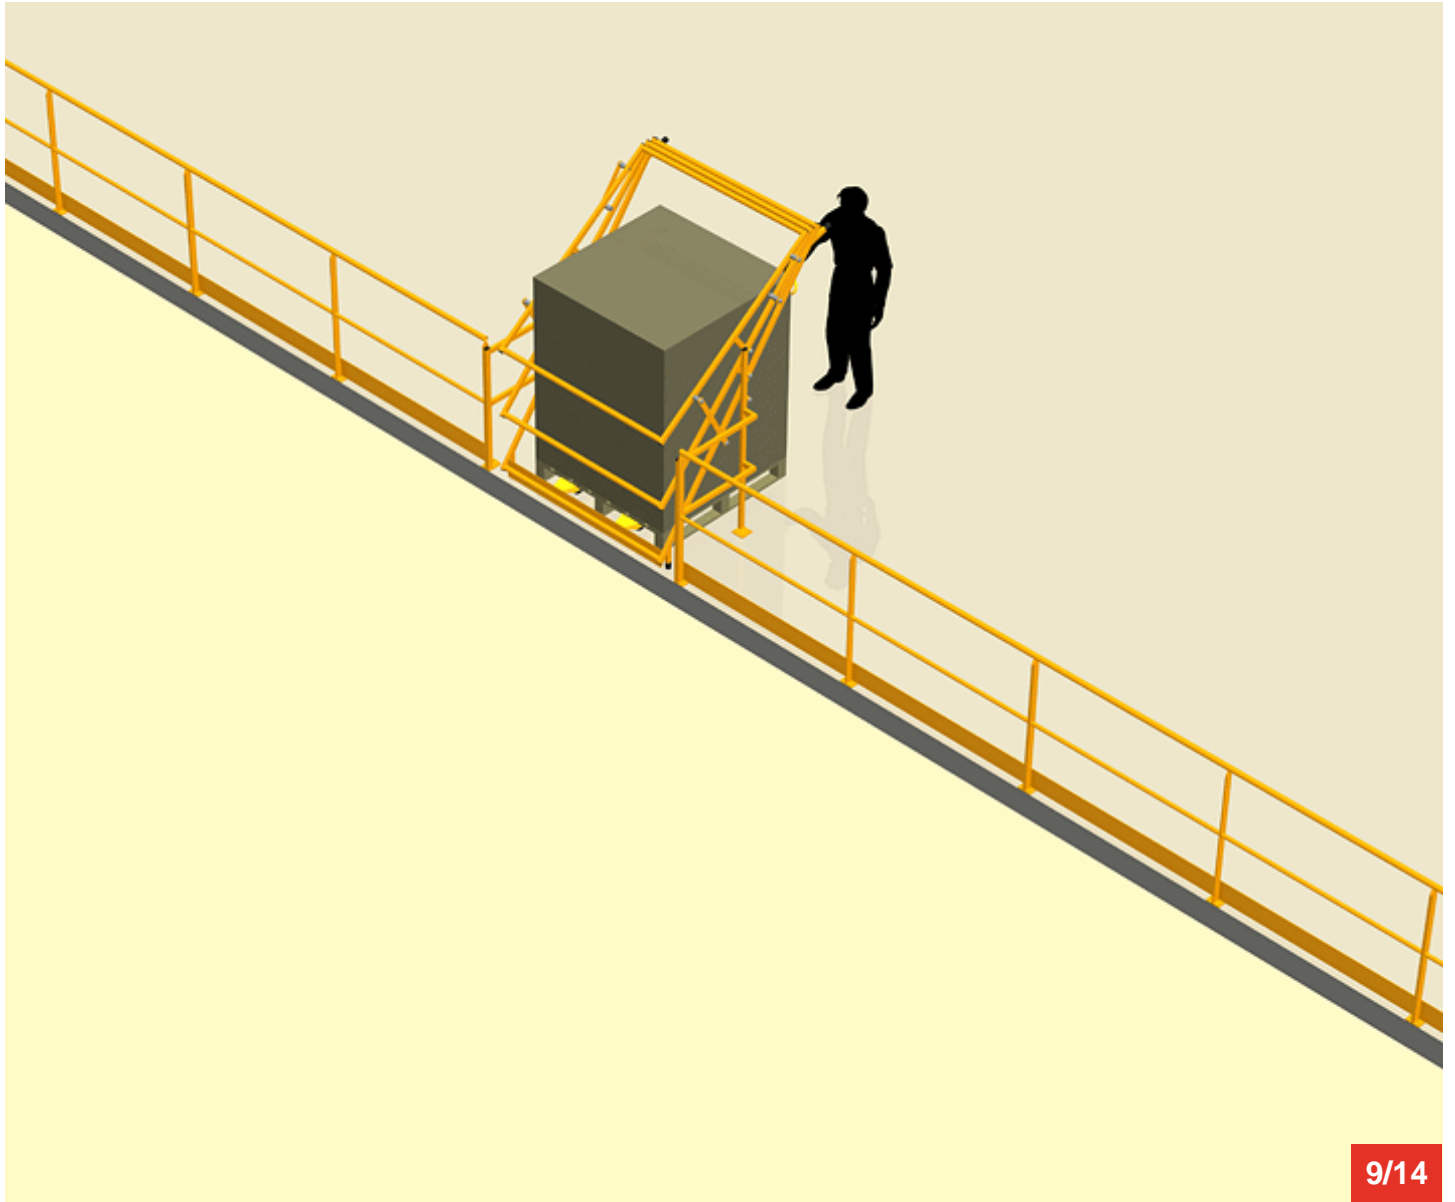

Cycle à retrouver sur www.g.vulu.eu

9/14

08-04-26-9

Tél : 0033 (0)4 75 57 47 47

Fax : 0033 (0)4 75 57 06 13

www.sitieurope.com

SITI EUROPE • 22, rue Jules Guesde • F-26800 PORTES-LES-VALENCE

sitieurope@sitieurope.com