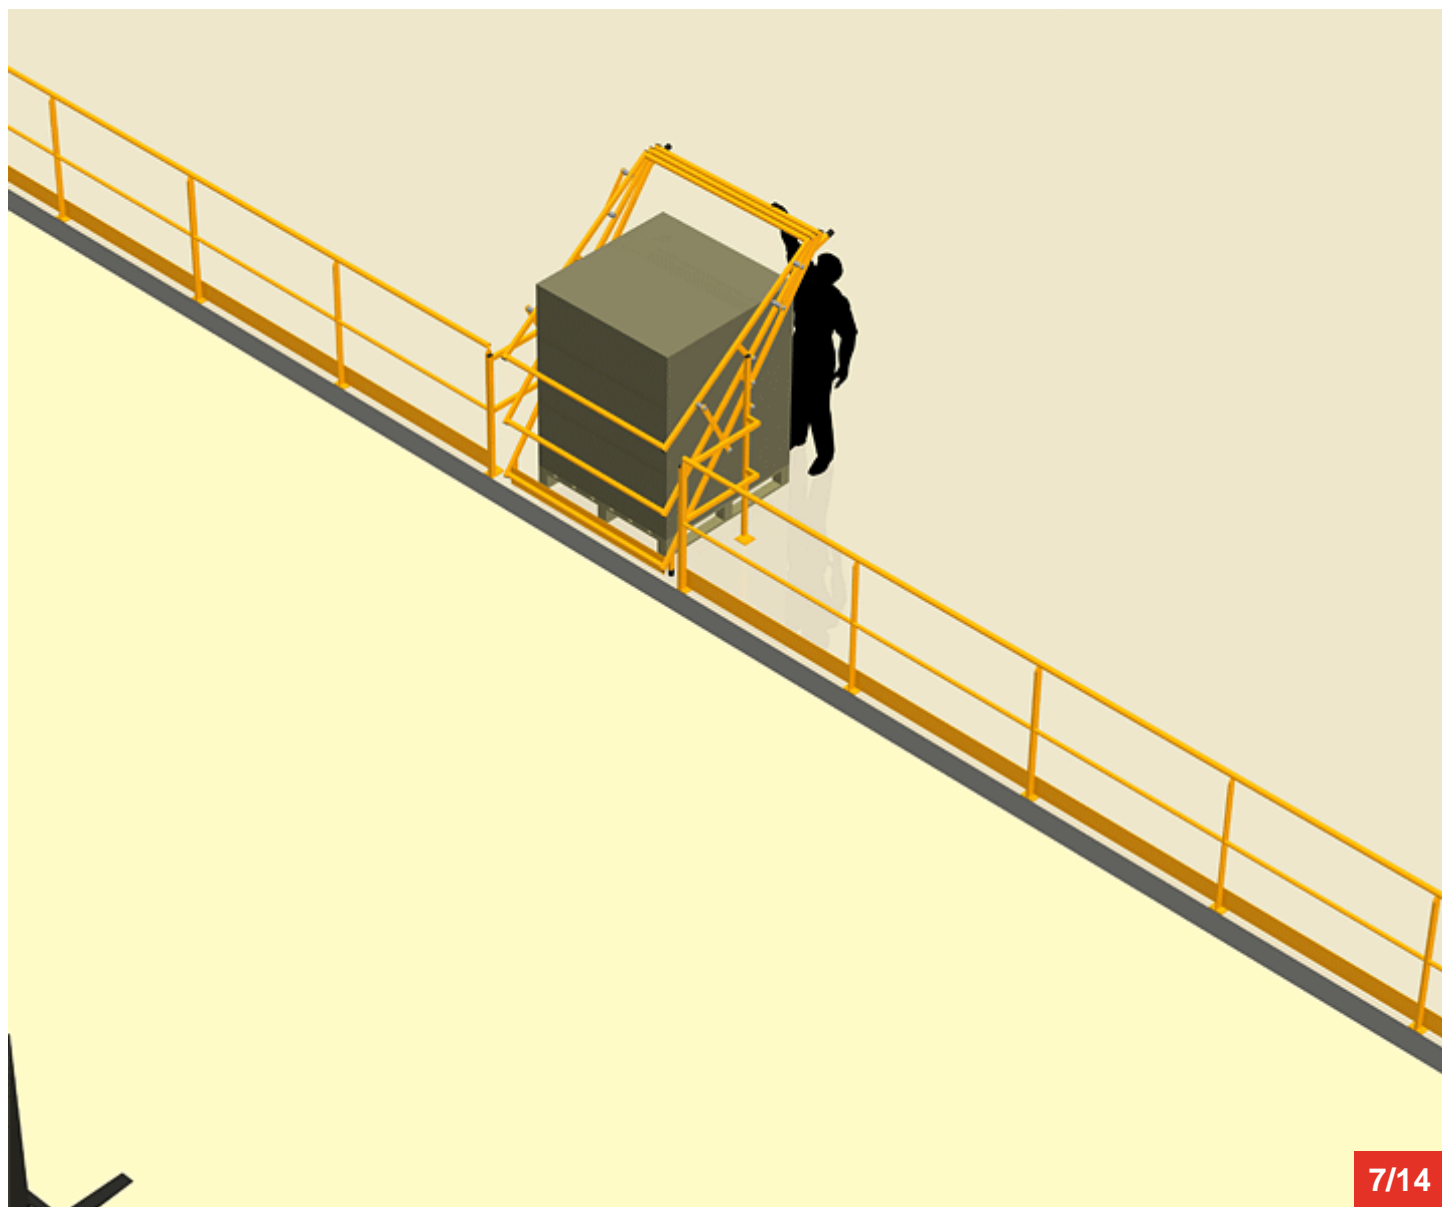

Cycle à retrouver sur www.g.vulu.eu

7/14

08-04-26-7

Tél : 0033 (0)4 75 57 47 47

Fax : 0033 (0)4 75 57 06 13

www.sitieurope.com

SITI EUROPE • 22, rue Jules Guesde • F-26800 PORTES-LES-VALENCE

sitieurope@sitieurope.com