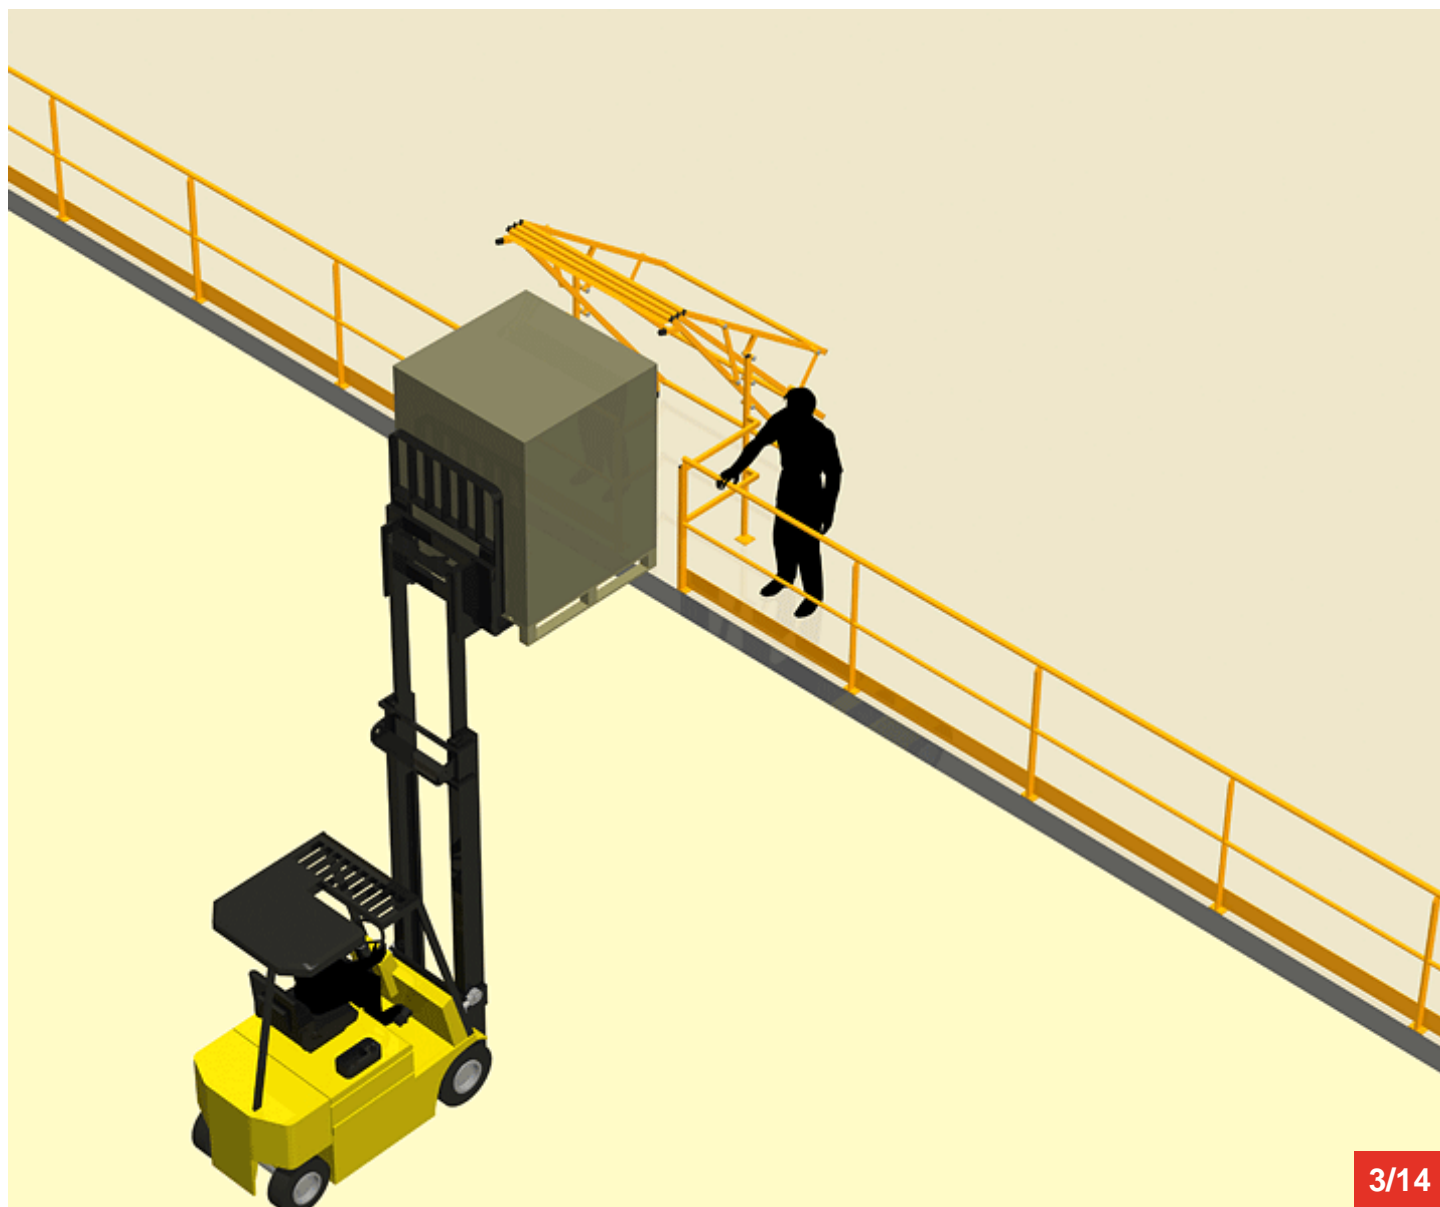

Cycle à retrouver sur www.g.vulu.eu

3/14