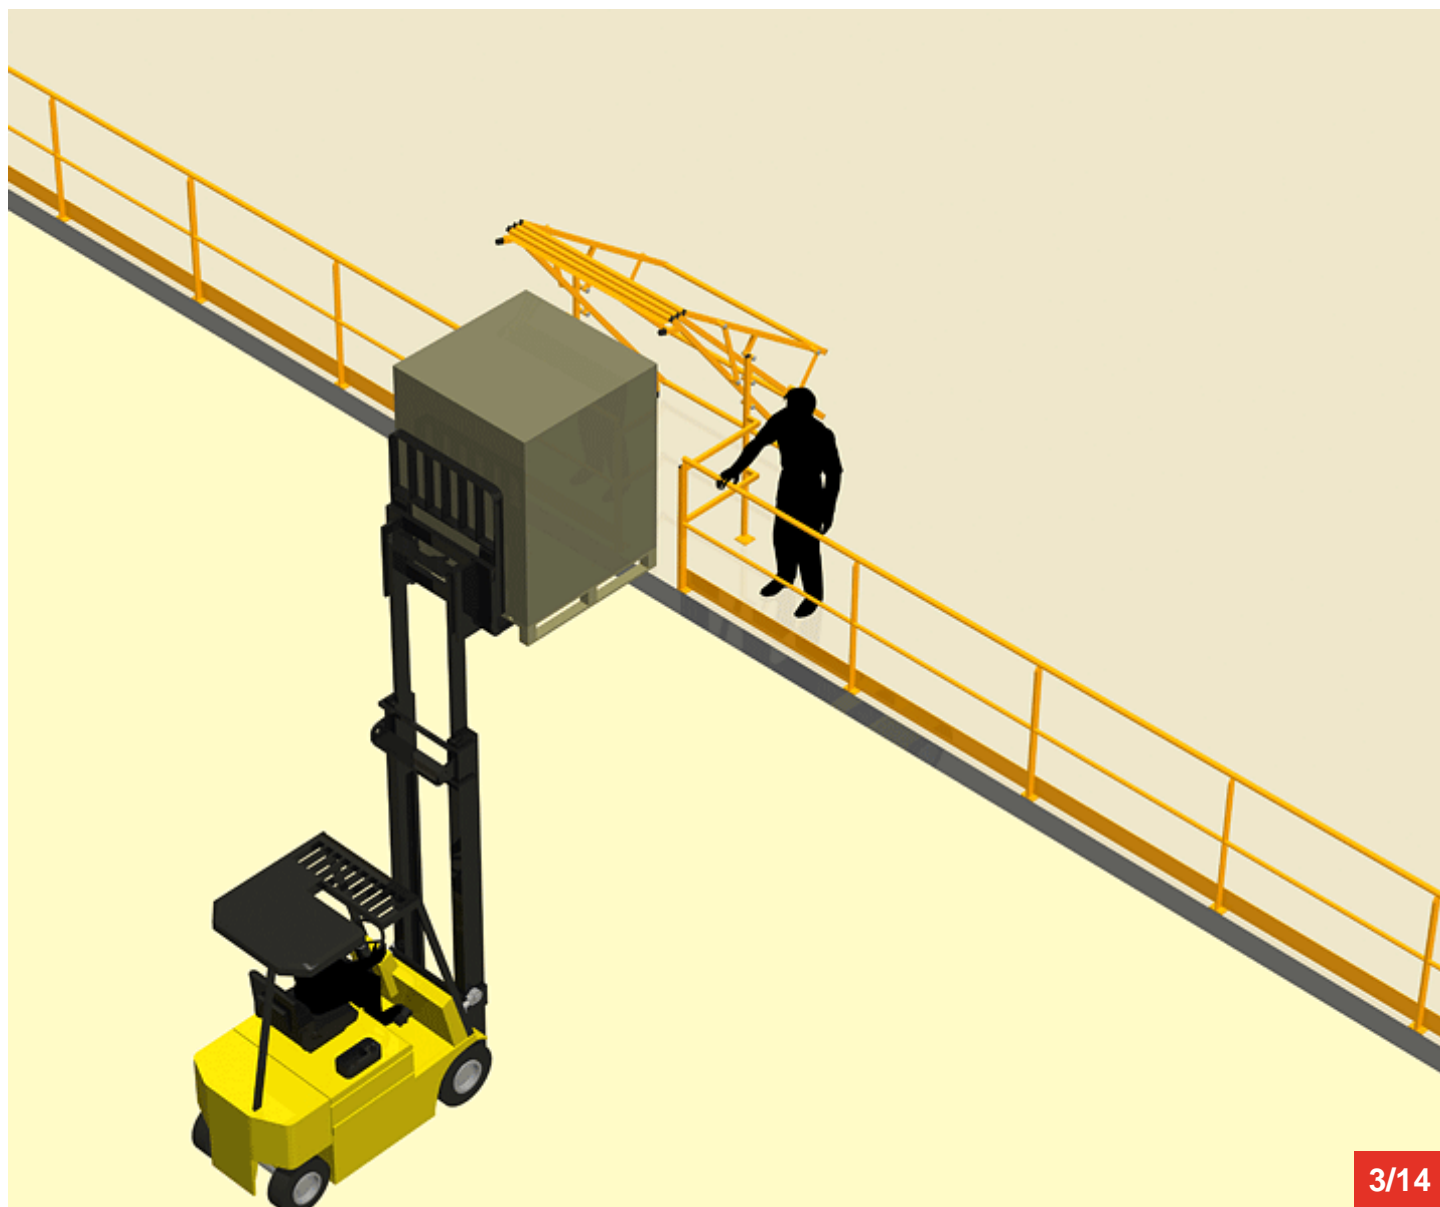

Cycle à retrouver sur www.g.vulu.eu

Cycle à retrouver sur www.g.vulu.eu

2/14

18-06-26-2

Tél : 0033 (0)4 75 57 47 47

Fax : 0033 (0)4 75 57 06 13

www.sitieurope.com

SITI EUROPE • 22, rue Jules Guesde • F-26800 PORTES-LES-VALENCE